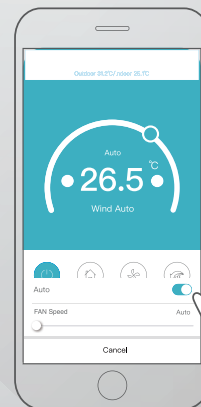

Energiahatékonyság
A++ / A+
(hűtés / fűtés)

Mobil applikáció: